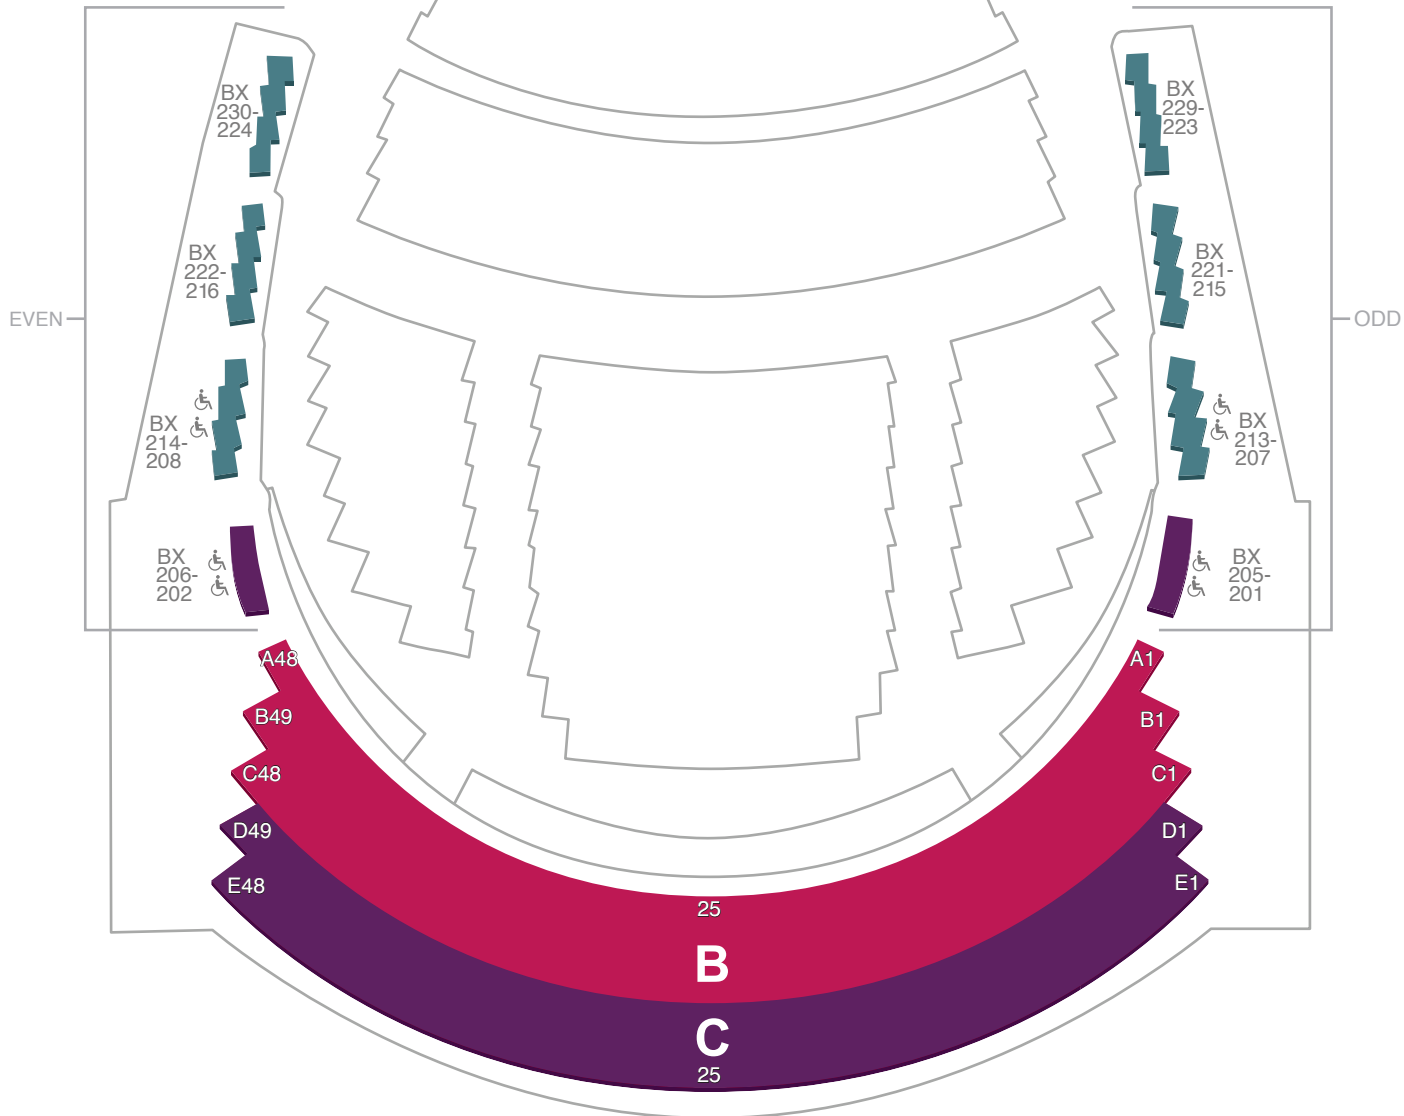

STAGE

MEZZANINE