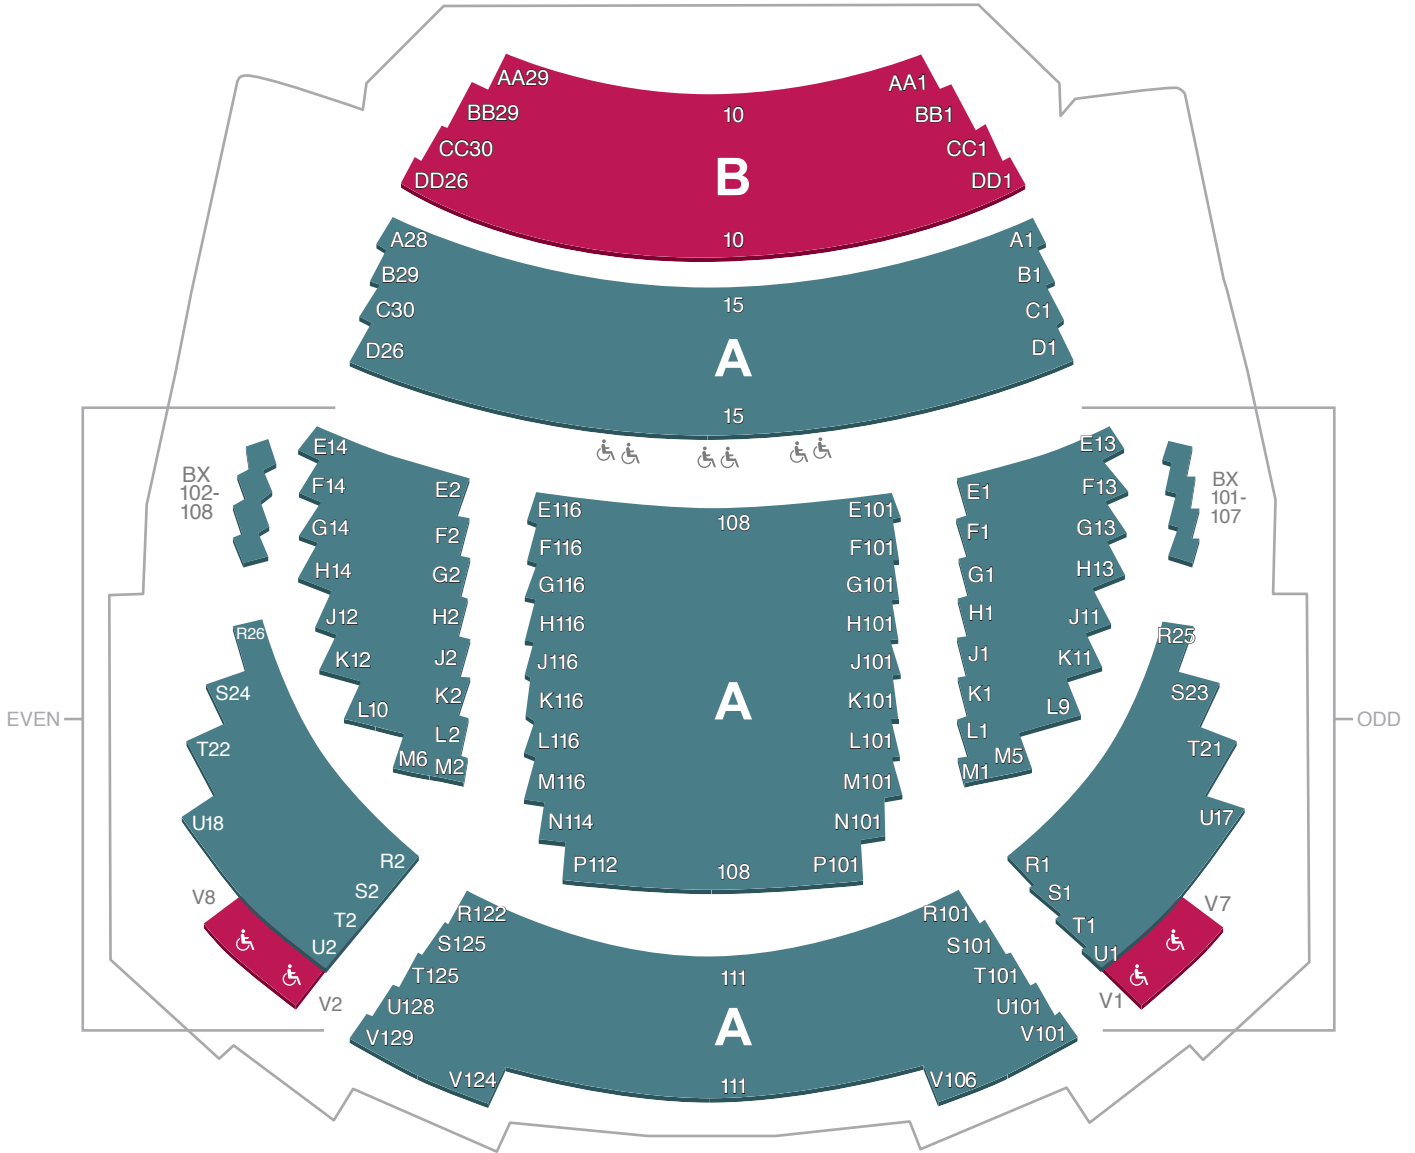

STAGE

ORCHESTRA